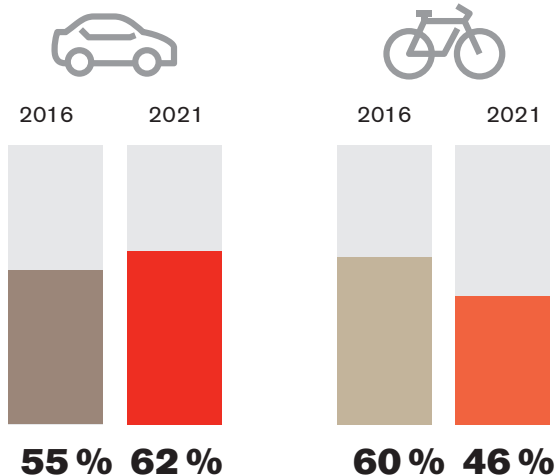

Jak se dopravují lidé v Olomouci?

Porovnání výsledků z let 2016 a 2021

Průzkumy dopravního chování byly provedeny v rámci aktualizace Plánu udržitelné městské mobility Olomouc.

Více informací najdete na webu spokojena.olomouc.eu

#menimeolomouc

Vybavenost domácností