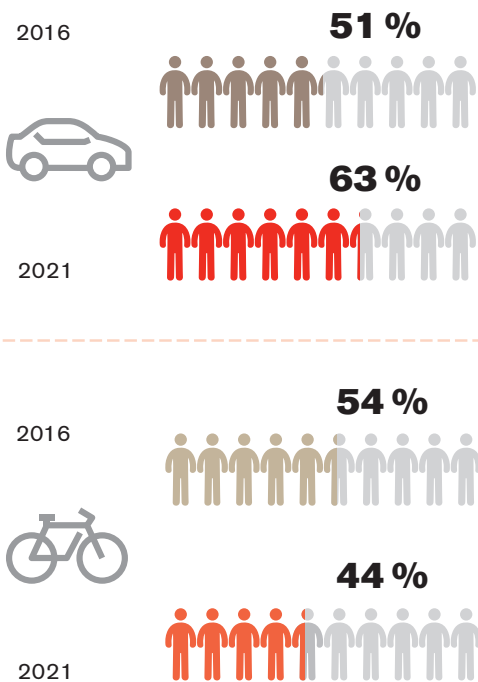

Možnost používat